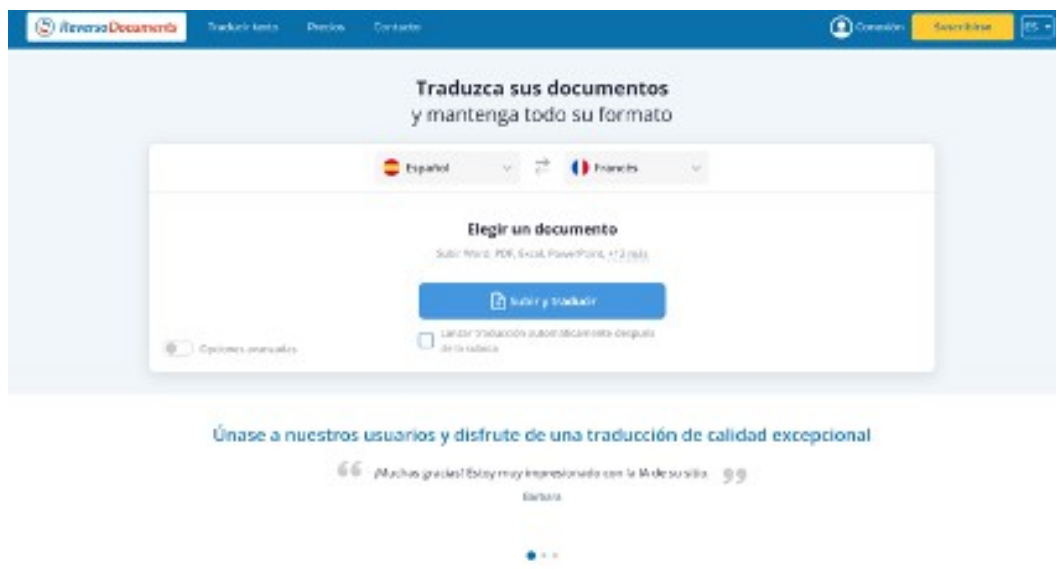

Captura pant-3

Comentarios

Precio: Versión gratuita: 0,00 €. Versión de pago: 9,99 €/mes (contrato mensual) o 4,99 €/mes (contrato anual).
Reverso no es una herramienta con la que se puedan conseguir resultados profesionales a la hora de traducir. Sin embargo, puede ser un punto de inicio para que el usuario general entre en contacto con una herramienta de traducción asistida. Este programa posee una interfaz fácil de comprender y proporciona un funcionamiento claro y simple. No obstante, Reverso tiene un pequeño inconveniente: para poder subir documentos y obtener su posterior traducción, el usuario debe estar registrado en la página web o en la aplicación.

Ayuda alumnado

Sánchez Cosme, Blanca

E-mail alumnado

blanca.sanchez@alumnos.uvigo.es

Ayuda general

<https://www.reverso.net/help.aspx?lang=ES>

Ayuda programa

FAQ-1

[¿Puedo traducir archivos grandes?](#)

Respuesta FAQ-1

Con una cuenta gratuita, puede traducir archivos de hasta 2,5 MB y con una cuenta Premium hasta 30 MB.

FAQ-2

[¿Cómo garantiza Reverso la confidencialidad de mis documentos?](#)

Respuesta FAQ-2

Los documentos subidos a la plataforma sólo se utilizan para los trabajos de traducción que usted lanza desde su panel de control. Se guardan en una nube privada y no son accesibles a terceros. El equipo de Reverso Documents sólo puede consultarlos si el cliente lo solicita para responder a una pregunta de soporte. Si quiere proporcionar una seguridad adicional a los documentos altamente confidenciales, puede eliminarlos de su espacio de trabajo y se borrarán de los servidores.