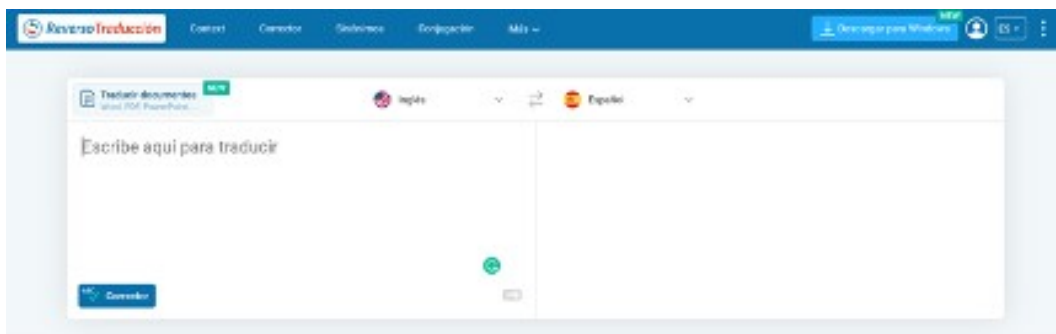

Captura pant-2

El traductor más avanzado del mundo

en inglés, francés, alemán, ruso y muchos otros idiomas.

Disfruta de los últimos avances en inteligencia artificial aplicados a la traducción automática en más de 10 idiomas, incluyendo el árabe, checo, italiano, portugués, holandés, hebreo, turco y polaco.