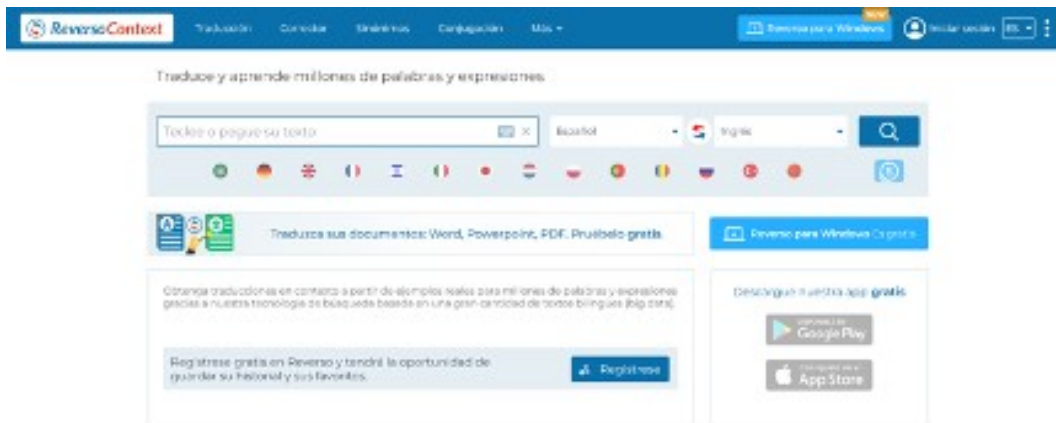

Captura pant-1